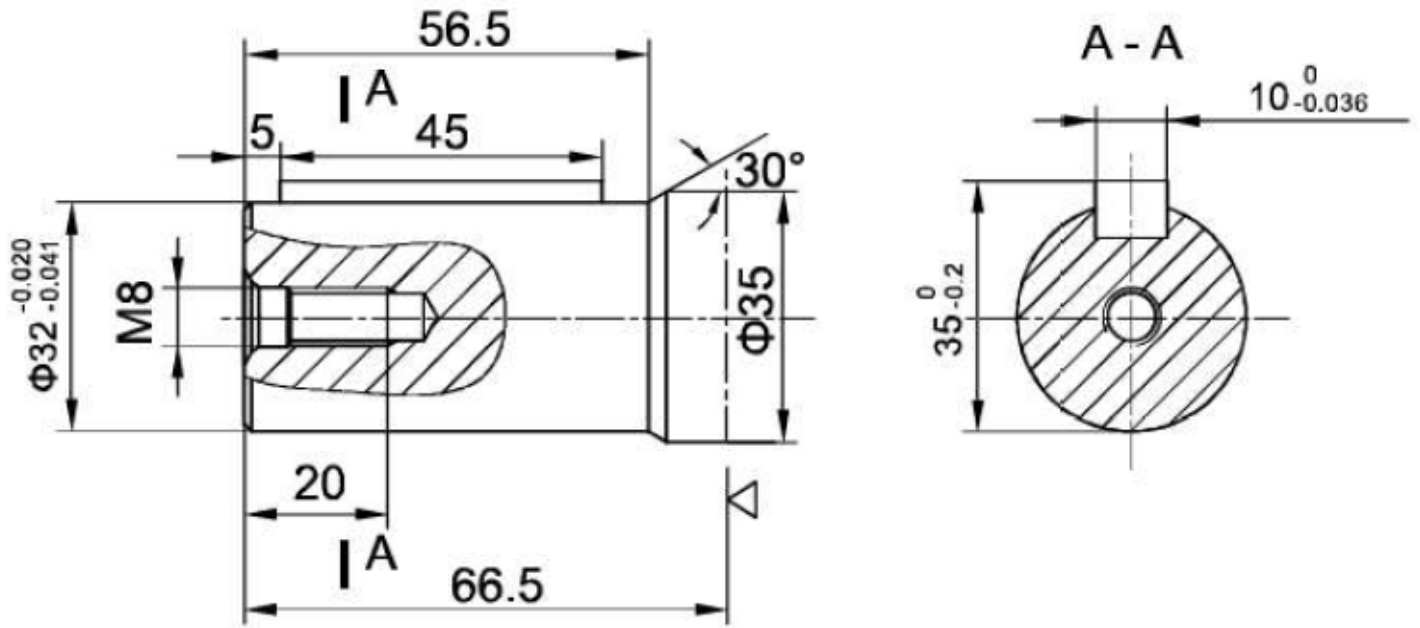

Моторы героторные серии AWD-MS

Фланец: 4 отверстия $\varnothing 13,5$ на $\varnothing 106,4$, посадочный $\varnothing 82,5$

Размеры в зависимости от типоразмера:

Model	L	L1	L2
AWD-MS 80	167	13	123.2
AWD-MS 100	171	17	127.2
AWD-MS 125	176	22	132.2
AWD-MS 160	181.5	27.5	137.7
AWD-MS 200	189	35.1	145.2
AWD-MS 250	201	47	157.2
AWD-MS 315	213	59	169.2
AWD-MS 375	225	71	181.2

Основные порты и порт дренажа: G1/2 Manifold Mount, 2 крепежных отверстия M10, дренаж G1/4

Вал: Ø32, шпонка 10×8×45

Характеристики:

Type		AWD-MS AWD-MSE 80	AWD-MS AWD-MSE 100	AWD-MS AWD-MSE 125	AWD-MS AWD-MSE 160	AWD-MS AWD-MSE 200	AWD-MS AWD-MSE 250	AWD-MS AWD-MSE 315	AWD-MS AWD-MSE 375
Geometric displacement (cm ³ /rev.)		80.6	100.8	125	157.2	200	252	314.5	370
Max. speed (rpm)	cont.	800	748	600	470	375	300	240	200
	int.	988	900	720	560	450	360	280	240
Max. torque (N•m)	cont.	190	240	310	316	400	450	560	536
	int.	240	300	370	430	466	540	658	645
	peak	260	320	400	472	650	690	740	751
Max. output (kW)	cont.	15.9	18.8	19.5	15.6	15.7	14.1	14.1	11.8
	int.	20.1	23.5	23.2	21.2	18.3	17.0	18.9	17
Max. pressure drop (MPa)	cont.	17.5	17.5	17.5	15	14	12.5	12	10
	int.	21	21	21	21	16	16	14	12
	peak	22.5	22.5	22.5	22.5	22.5	20	18.5	14
Max. flow (L/min)	cont.	65	75	75	75	75	75	75	75
	int.	80	90	90	90	90	90	90	90
Max. inlet pressure (MPa)	cont.	25	25	25	25	25	25	25	25
	int.	30	30	30	30	30	30	30	30
Weight (kg)		9.8	10	10.3	10.7	11.1	11.6	12.3	12.6

Torque (N·m) 520
Speed (rpm) 276

□ cont.
■ int.