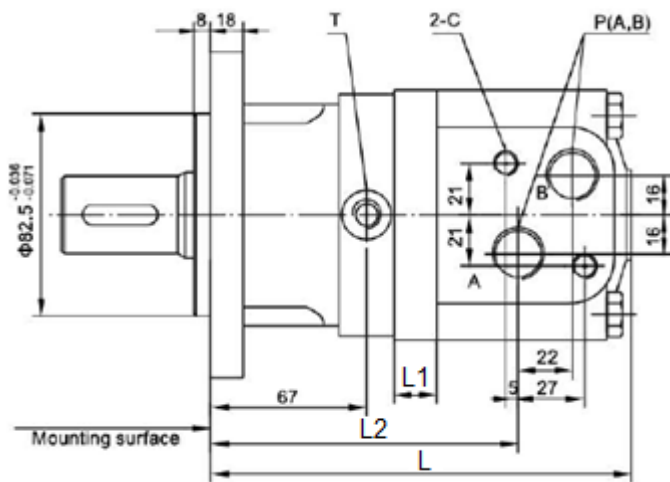

Моторы героторные серии AWD-MS

Фланец: 4 отверстия $\varnothing 13,5$ на $\varnothing 106,4$, посадочный $\varnothing 82,5$

Размеры в зависимости от типоразмера:

Model	L	L1	L2
AWD-MS 80	167	13	123.2
AWD-MS 100	171	17	127.2
AWD-MS 125	176	22	132.2
AWD-MS 160	181.5	27.5	137.7
AWD-MS 200	189	35.1	145.2
AWD-MS 250	201	47	157.2
AWD-MS 315	213	59	169.2
AWD-MS 375	225	71	181.2

Основные порты и порт дренажа: G1/2 Manifold Mount, 2 крепежных отверстия M10, дренаж G1/4

Вал: Ø32, шпонка 10×8×45

Характеристики:

Type		AWD-MS AWD-MSE 80	AWD-MS AWD-MSE 100	AWD-MS AWD-MSE 125	AWD-MS AWD-MSE 160	AWD-MS AWD-MSE 200	AWD-MS AWD-MSE 250	AWD-MS AWD-MSE 315	AWD-MS AWD-MSE 375
Geometric displacement (cm ³ /rev.)		80.6	100.8	125	157.2	200	252	314.5	370
Max. speed (rpm)	cont.	800	748	600	470	375	300	240	200
	int.	988	900	720	560	450	360	280	240
Max. torque (N•m)	cont.	190	240	310	316	400	450	560	536
	int.	240	300	370	430	466	540	658	645
	peak	260	320	400	472	650	690	740	751
Max. output (kW)	cont.	15.9	18.8	19.5	15.6	15.7	14.1	14.1	11.8
	int.	20.1	23.5	23.2	21.2	18.3	17.0	18.9	17
Max. pressure drop (MPa)	cont.	17.5	17.5	17.5	15	14	12.5	12	10
	int.	21	21	21	21	16	16	14	12
	peak	22.5	22.5	22.5	22.5	22.5	20	18.5	14
Max. flow (L/min)	cont.	65	75	75	75	75	75	75	75
	int.	80	90	90	90	90	90	90	90
Max. inlet pressure (MPa)	cont.	25	25	25	25	25	25	25	25
	int.	30	30	30	30	30	30	30	30
Weight (kg)		9.8	10	10.3	10.7	11.1	11.6	12.3	12.6