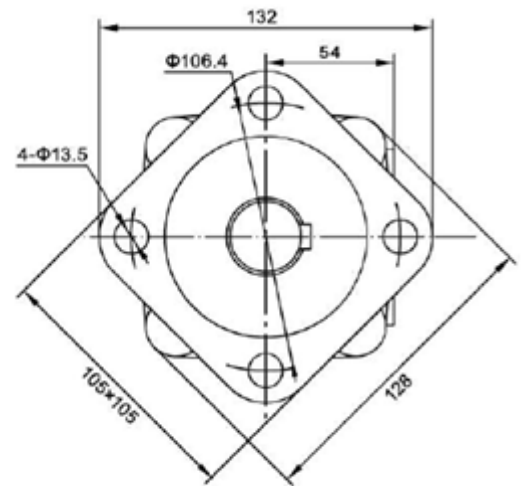

Моторы героторные серии AWD-MS

Фланец: 4 отверстия $\varnothing 13,5$ на $\varnothing 106,4$, посадочный $\varnothing 82,5$

Размеры в зависимости от типоразмера:

Model	L	L1	L2
AWD-MS 80	167	13	123.2
AWD-MS 100	171	17	127.2
AWD-MS 125	176	22	132.2
AWD-MS 160	181.5	27.5	137.7
AWD-MS 200	189	35.1	145.2
AWD-MS 250	201	47	157.2
AWD-MS 315	213	59	169.2
AWD-MS 375	225	71	181.2

Основные порты и порт дренажа: G1/2 Manifold Mount, 2 крепежных отверстия M10, дренаж G1/4

Вал: Ø32, шпонка 10×8×45

Характеристики:

Type		AWD-MS AWD-MSE 80	AWD-MS AWD-MSE 100	AWD-MS AWD-MSE 125	AWD-MS AWD-MSE 160	AWD-MS AWD-MSE 200	AWD-MS AWD-MSE 250	AWD-MS AWD-MSE 315	AWD-MS AWD-MSE 375
Geometric displacement (cm ³ /rev.)		80.6	100.8	125	157.2	200	252	314.5	370
Max. speed (rpm)	cont.	800	748	600	470	375	300	240	200
	int.	988	900	720	560	450	360	280	240
Max. torque (N•m)	cont.	190	240	310	316	400	450	560	536
	int.	240	300	370	430	466	540	658	645
	peak	260	320	400	472	650	690	740	751
Max. output (kW)	cont.	15.9	18.8	19.5	15.6	15.7	14.1	14.1	11.8
	int.	20.1	23.5	23.2	21.2	18.3	17.0	18.9	17
Max. pressure drop (MPa)	cont.	17.5	17.5	17.5	15	14	12.5	12	10
	int.	21	21	21	21	16	16	14	12
	peak	22.5	22.5	22.5	22.5	22.5	20	18.5	14
Max. flow (L/min)	cont.	65	75	75	75	75	75	75	75
	int.	80	90	90	90	90	90	90	90
Max. inlet pressure (MPa)	cont.	25	25	25	25	25	25	25	25
	int.	30	30	30	30	30	30	30	30
Weight (kg)		9.8	10	10.3	10.7	11.1	11.6	12.3	12.6

Диаграммы:

AWD-MS 80 [80.6cm³/rev.]

		Pressure (MPa)						
		3.5	7	10.5	14	17.5	21	22.5
Flow (L/min)	15	35	80	120	158	195	235	249
	30	180	174	168	164	158	151	143
	40	35	80	120	158	195	240	260
	50	362	352	346	338	330	322	310
	60	35	79	119	155	193	234	250
	75	482	473	464	453	444	434	415
	Max.cont.	30	77	117	153	192	232	248
	Max.int.	602	594	587	569	560	551	522
Max.int.	28	77	117	153	192	232	247	
	724	713	707	683	673	664	629	
	25	75	114	152	190	230	245	
Max.int.	790	785	770	760	742	720	704	
	22	70	110	140	170	200	220	
Max.int.	980	965	950	920	891	860	830	