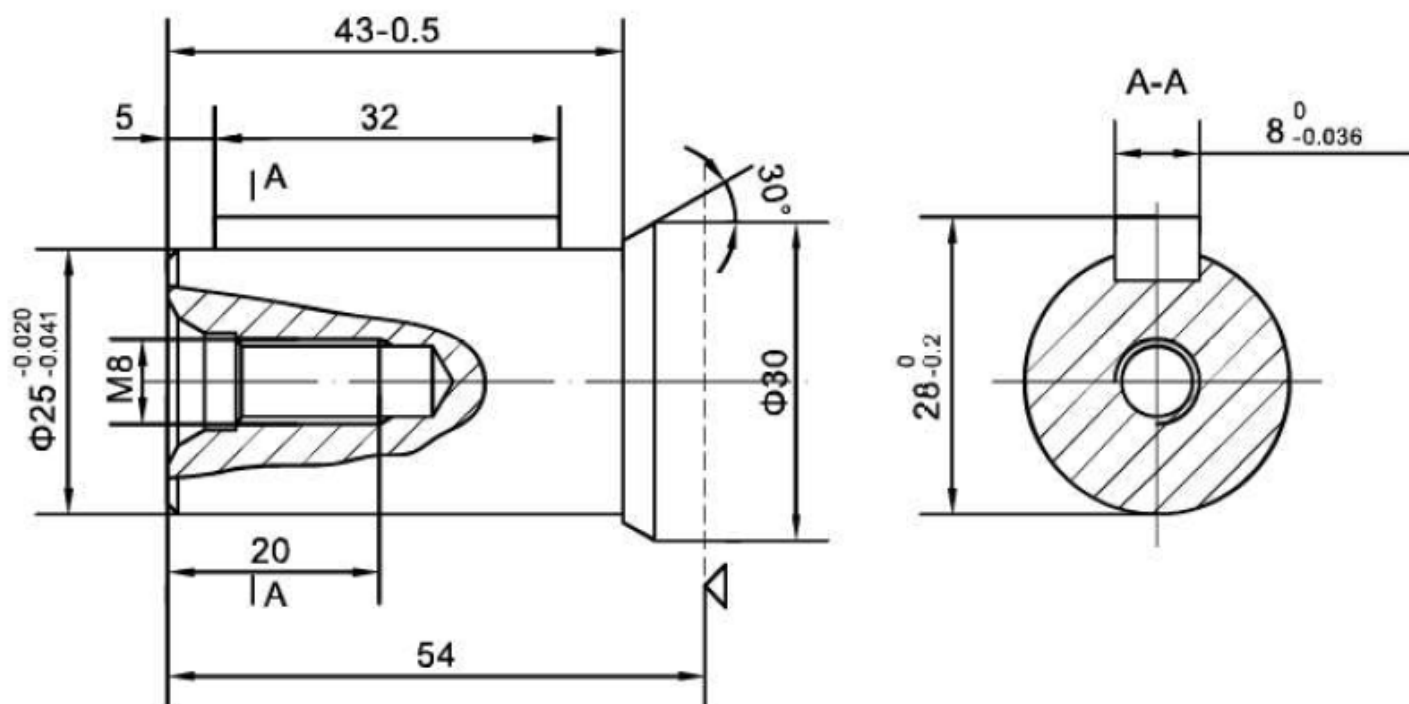

Моторы героторные серии AWD-MR

Фланец: под 2 отверстия $\varnothing 13,5$, посадочный $\varnothing 82,5$

Размеры в зависимости от типоразмера:

Model	L	L1
AWD-MR 36	137	7
AWD-MR 50	140	10
AWD-MR 80	146	16
AWD-MR 100	150	20
AWD-MR 125	155	25
AWD-MR 160	161.5	30.5
AWD-MR 200	170	38.1
AWD-MR 250	180	50
AWD-MR 315	192	62
AWD-MR 375	204	74

Основные порты и порт дренажа: G1/2, 4 крепежных отверстия M8, дренажное отверстие G1/4.

Вал: $\varnothing 25$, шпонка 8×7×32

Характеристики:

Type		AWD-MR	AWD-MR	AWD-MR	AWD-MR	AWD-MR	AWD-MR	AWD-MR	AWD-MR	AWD-MR	AWD-MR
	AWD-MRS	AWD-MRS	AWD-MRS	AWD-MRS	AWD-MRS	AWD-MRS	AWD-MRS	AWD-MRS	AWD-MRS	AWD-MRS	AWD-MRS
		36	50	80	100	125	160	200	250	315	375
Geometric displacement (cm ³ /rev.)		36	51.7	81.5	102	127.2	157.2	194.5	253.3	317.5	381.4
Max. speed (rpm)	cont.	1250	960	750	600	475	378	310	240	190	155
	int.	1520	1150	940	750	600	475	385	300	240	190
Max. torque (N•m)	cont.	72	100	195	240	300	380	450	540	550	580
	int.	83	126	220	280	340	430	500	610	690	690
	peak	105	165	270	320	370	460	560	710	840	830
Max. output (kW)	cont.	8.5	9.5	12.5	13.0	12.5	12.5	11.0	10.0	9.0	7.5
	int.	9.8	11.2	15.0	15.0	14.5	14.0	13.0	12.0	10.0	9.0
Max. pressure drop (MPa)	cont.	14.0	14	17.5	17.5	17.5	17.5	17.5	17.5	13.5	11.5
	int.	16.5	17.5	20	20	20	20	20	20	17.5	15
	peak	22.5	22.5	22.5	22.5	22.5	22.5	22.5	22.5	21	17.5
Max. flow (L/min)	cont.	45	50	60	60	60	60	60	60	60	60
	int.	55	60	75	75	75	75	75	75	75	75
Weight (kg)		6.5	6.7	6.9	7	7.3	7.6	8.0	8.5	9.0	9.5