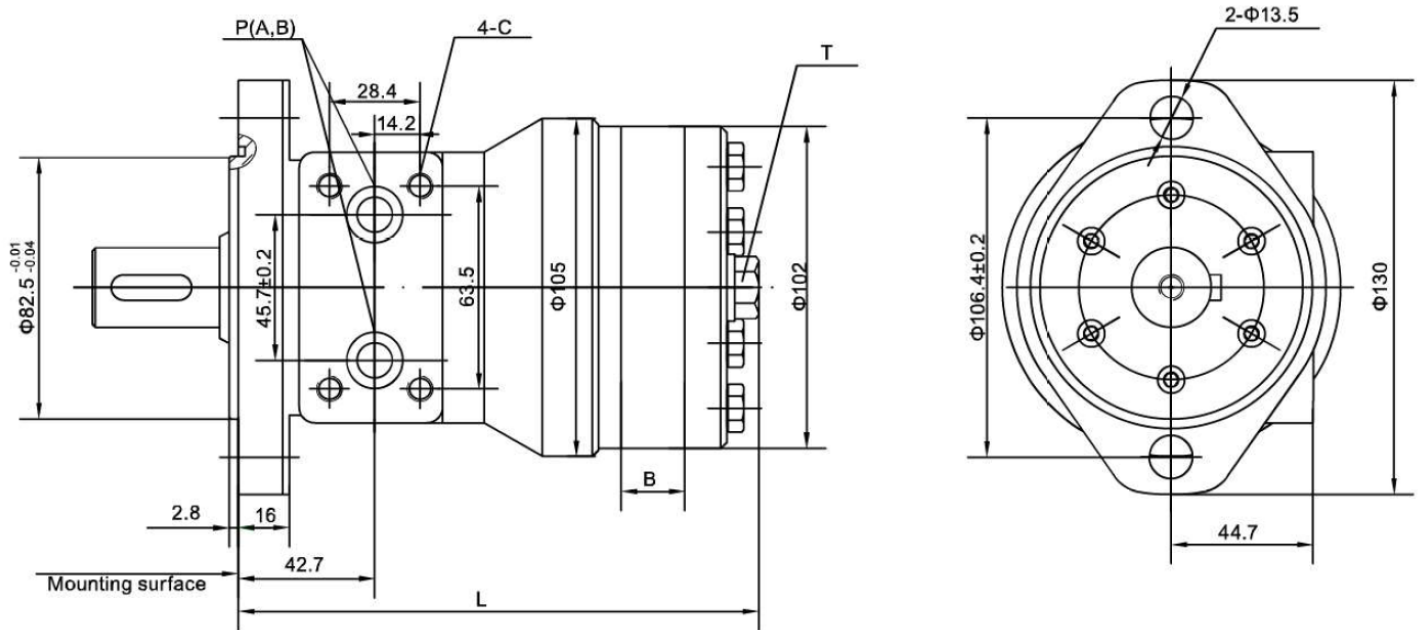

Моторы героторные серии AWD-MR

Фланец: под 2 отверстия $\varnothing 13,5$, посадочный $\varnothing 82,5$

Размеры в зависимости от типоразмера:

Model	L	L1
AWD-MR 36	137	7
AWD-MR 50	140	10
AWD-MR 80	146	16
AWD-MR 100	150	20
AWD-MR 125	155	25
AWD-MR 160	161.5	30.5
AWD-MR 200	170	38.1
AWD-MR 250	180	50
AWD-MR 315	192	62
AWD-MR 375	204	74

Основные порты и порт дренажа: G1/2, 4 крепежных отверстия M8, дренажное отверстие G1/4.

Вал: $\varnothing 25$, шпонка 8×7×32

Характеристики:

Type		AWD-MR	AWD-MR	AWD-MR	AWD-MR	AWD-MR	AWD-MR	AWD-MR	AWD-MR	AWD-MR	AWD-MR
	AWD-MRS	AWD-MRS	AWD-MRS	AWD-MRS	AWD-MRS	AWD-MRS	AWD-MRS	AWD-MRS	AWD-MRS	AWD-MRS	AWD-MRS
		36	50	80	100	125	160	200	250	315	375
Geometric displacement (cm ³ /rev.)		36	51.7	81.5	102	127.2	157.2	194.5	253.3	317.5	381.4
Max. speed (rpm)	cont.	1250	960	750	600	475	378	310	240	190	155
	int.	1520	1150	940	750	600	475	385	300	240	190
Max. torque (N•m)	cont.	72	100	195	240	300	380	450	540	550	580
	int.	83	126	220	280	340	430	500	610	690	690
	peak	105	165	270	320	370	460	560	710	840	830
Max. output (kW)	cont.	8.5	9.5	12.5	13.0	12.5	12.5	11.0	10.0	9.0	7.5
	int.	9.8	11.2	15.0	15.0	14.5	14.0	13.0	12.0	10.0	9.0
Max. pressure drop (MPa)	cont.	14.0	14	17.5	17.5	17.5	17.5	17.5	17.5	13.5	11.5
	int.	16.5	17.5	20	20	20	20	20	20	17.5	15
	peak	22.5	22.5	22.5	22.5	22.5	22.5	22.5	22.5	21	17.5
Max. flow (L/min)	cont.	45	50	60	60	60	60	60	60	60	60
	int.	55	60	75	75	75	75	75	75	75	75
Weight (kg)		6.5	6.7	6.9	7	7.3	7.6	8.0	8.5	9.0	9.5